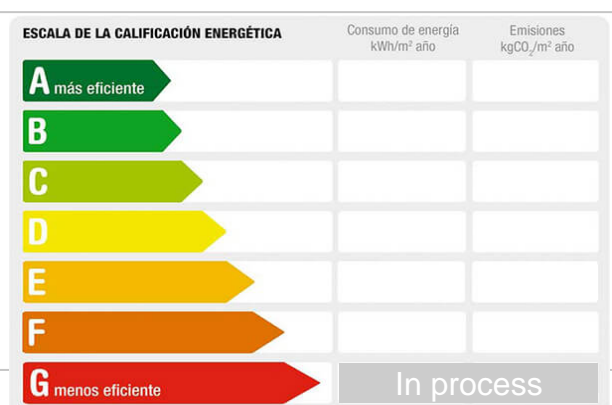

Town: El Puerto de Santa María
 Province: Cádiz
 Postal code: 11500
 Zone: Valdelagrana

Sqm built: 130 **Bedrooms:** 4 **Bathrooms:** 3

Description:

Fantastico chalet en alquiler en la Playa de Valdelagrana, totalmente reformado, situado en una zona muy tranquila. tiene una sola planta, con 3 dormitorios, 2 baños, salón-comedor muy amplia y cocina abierta al salón. Tiene cama de matrimonio y 3 camas individuales. También dispone de un apartamento independiente con cama de matrimonio, una pequeña cocina y un aseo con ducha.
 Parcela de 550 m2 aprox. Piscina privada.