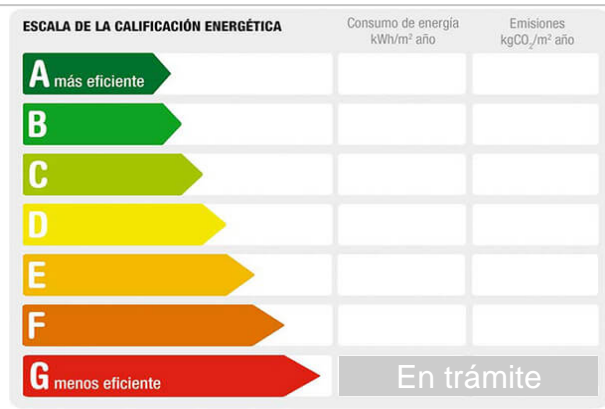

Planta:	7
Población:	El Puerto de Santa María
Provincia:	Cádiz
Cod. postal:	11500
Zona:	Valdelagrana

<b>M<sup>2</sup> construidos:</b>	70	<b>Suelo de:</b>	terrazo	<b>Terraza(s):</b>	1
<b>Dormitorios:</b>	2	<b>Baños:</b>	1		