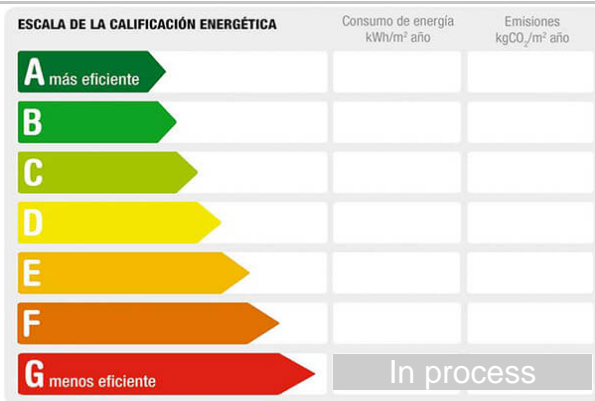

Sqm built: 191 **Stays:** 3 **Toilets:** 1

Description:

JIMÉNEZ RUIZ (API) les presenta en exclusiva este espacioso local en la zona centro de El Puerto de Santa María. Tiene 191 m2 con aseo, el local cuenta con muchas posibilidades y se ubica cerca de los principales monumentos de la ciudad.